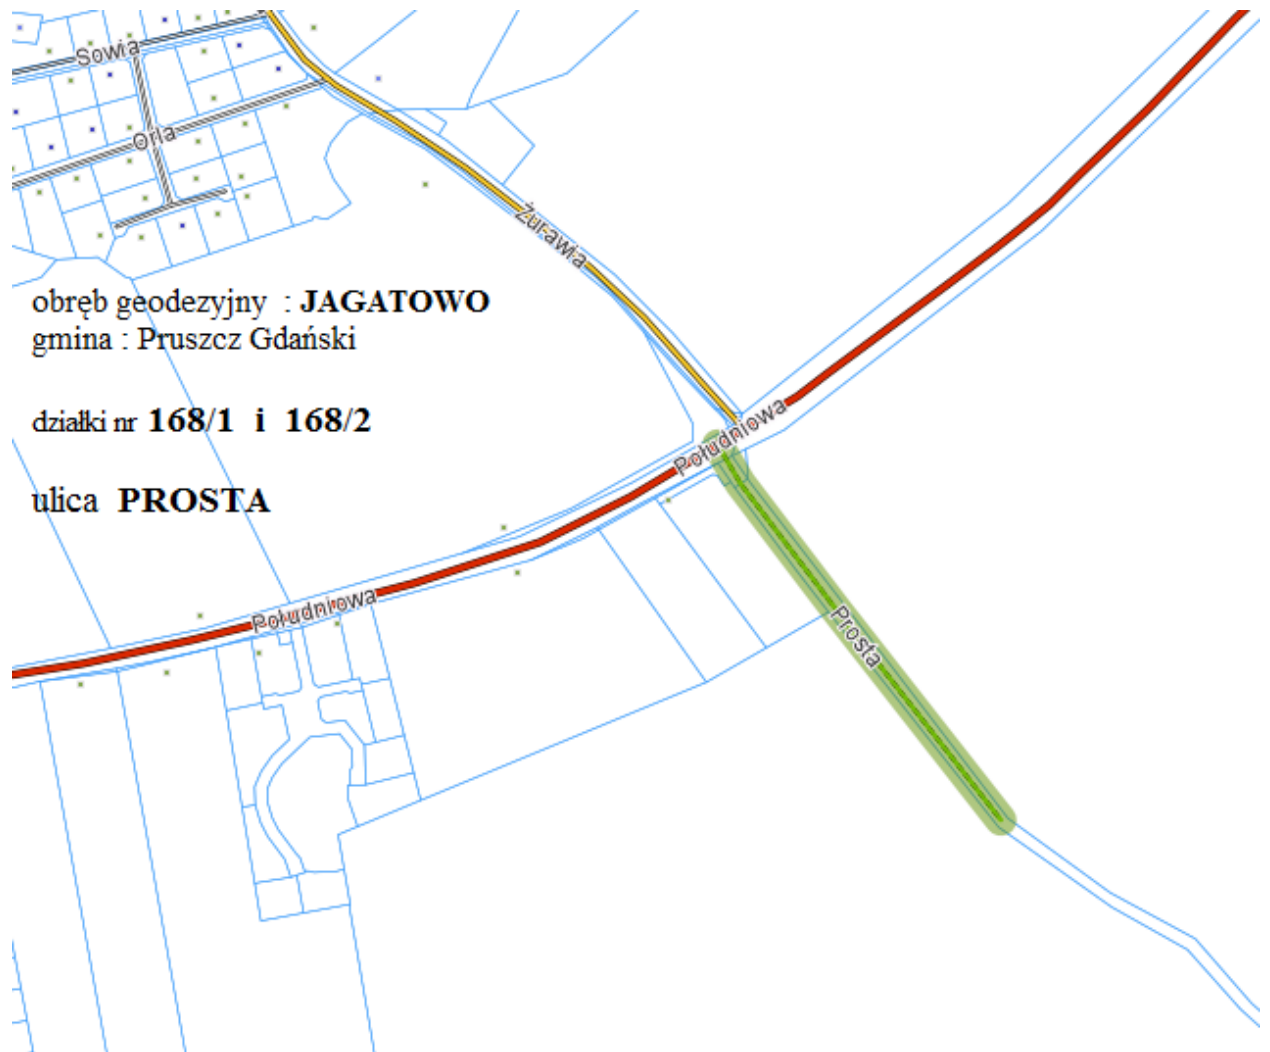

Załącznik Nr 1 do Uchwały Nr XXVI/125/2016
Rady Gminy Pruszcz Gdański
z dnia 20 grudnia 2016 r.

obręb geodezyjny : **JAGATOWO**
gmina : Pruszcz Gdański

działki nr **168/1 i 168/2**

ulica **PROSTA**

Przewodniczący Rady

Marek Kowalski