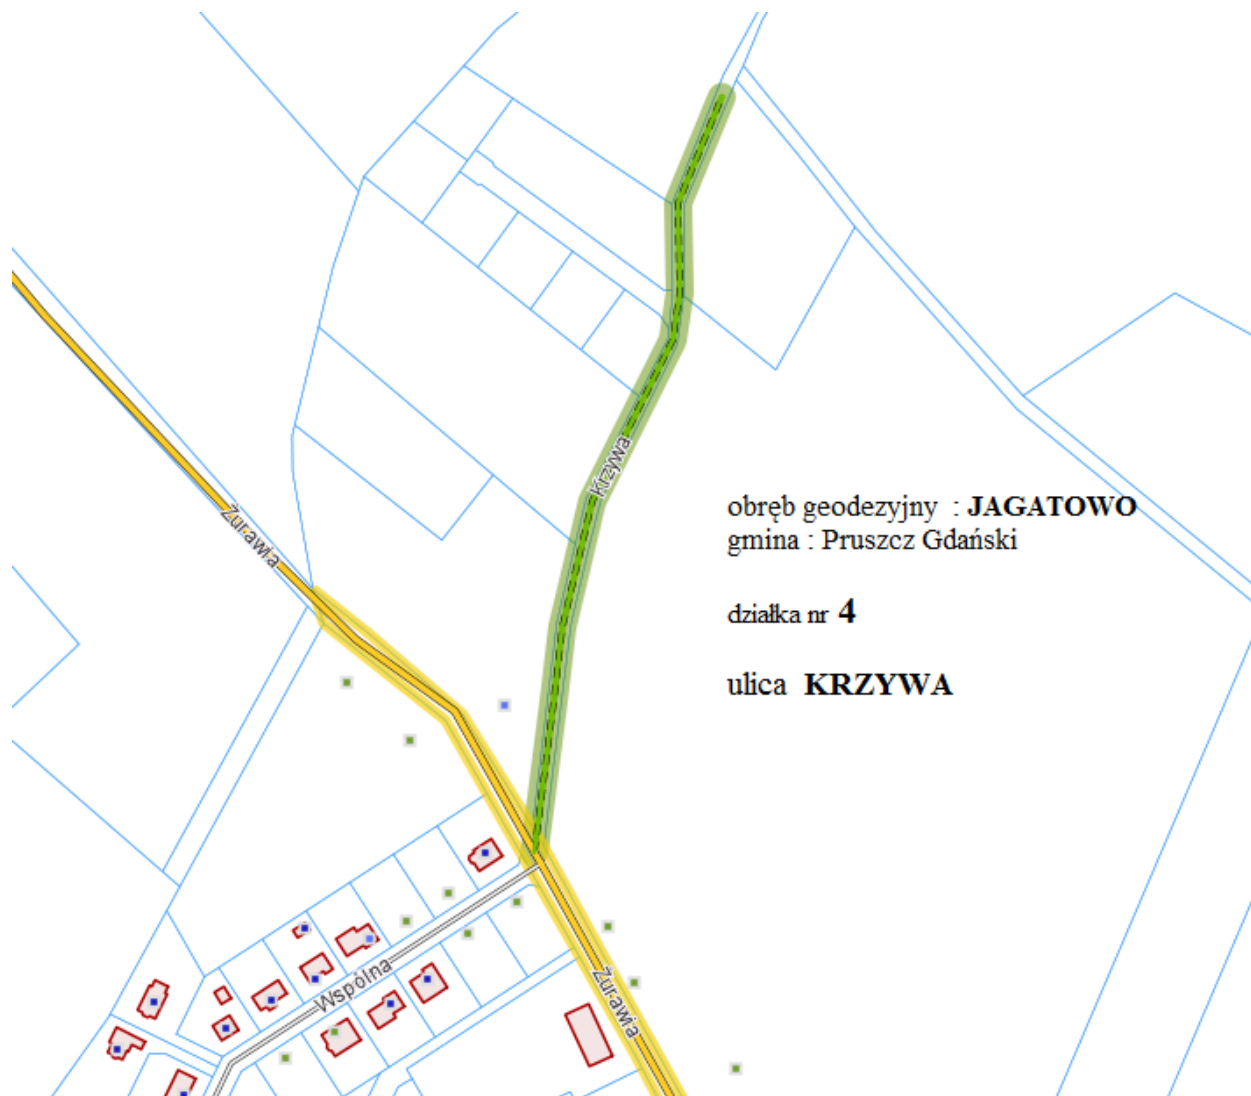

Załącznik Nr 2 do Uchwały Nr XXVI/125/2016
Rady Gminy Pruszcz Gdański
z dnia 20 grudnia 2016 r.

Przewodniczący Rady

Marek Kowalski