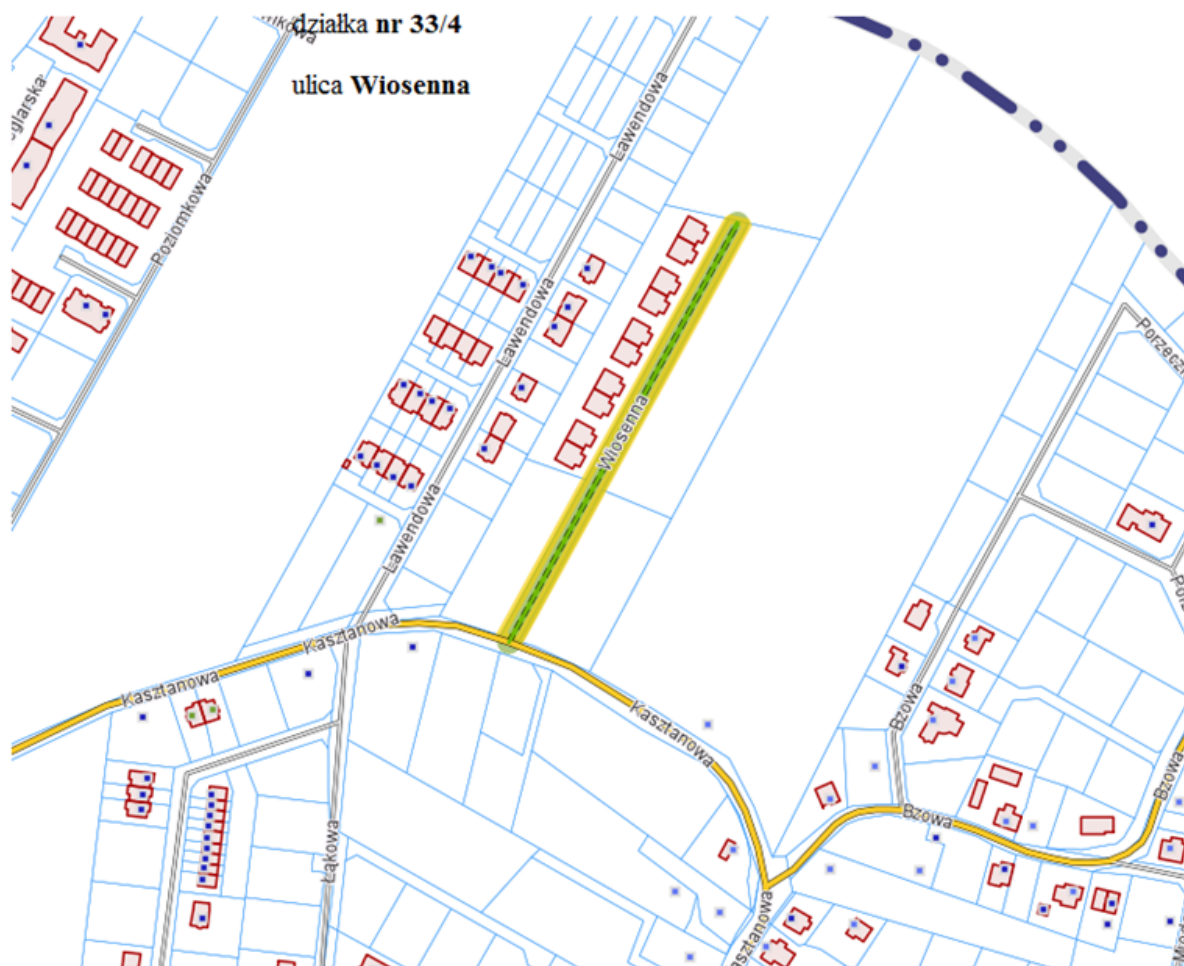

§ 1. 1. Nadaje się następujące nazwy ulic położonych w gminie Pruszcz Gdański:

1) Jagatowo

- a) **ul. Prosta** - działki nr 168/1 i 168/2 - która rozpoczyna się od ulicy Południowej (działka nr 99) i biegnie w kierunku południowo-wschodnim
- b) **ul. Krzywa** - działka nr 4 - która rozpoczyna się od ulicy Żurawiej (działka nr 26) i biegnie w kierunku północnym

2) Borkowo

- a) **ul. Wiosenna** - działka nr 33/4 - która rozpoczyna się od ulicy Kasztanowej (działka nr 210) i biegnie w kierunku północnym.

2. Szczegółowe położenie ulic zostało określone na mapie wsi Jagatowo oraz mapie wsi Borkowo stanowiących załączniki do niniejszej uchwały.

Załącznik Nr 1 do Uchwały Nr XXVI/125/2016
Rady Gminy Pruszcz Gdański
z dnia 20 grudnia 2016 r.

obręb geodezyjny : **JAGATOWO**
gmina : Pruszcz Gdański

działki nr **168/1 i 168/2**

ulica **PROSTA**

Przewodniczący Rady

obręb geodezyjny **BORKOWO**
gmina Pruszcz Gdański

Przewodniczący Rady

Marek Kowalski

Uzasadnienie

Mieszkańcy wsi Jagatowo na zebraniu wiejskim w dniu 17-10-2016 r. przyjęli zaproponowane przez mieszkańców i wymienione w uchwale nazwy ulic.